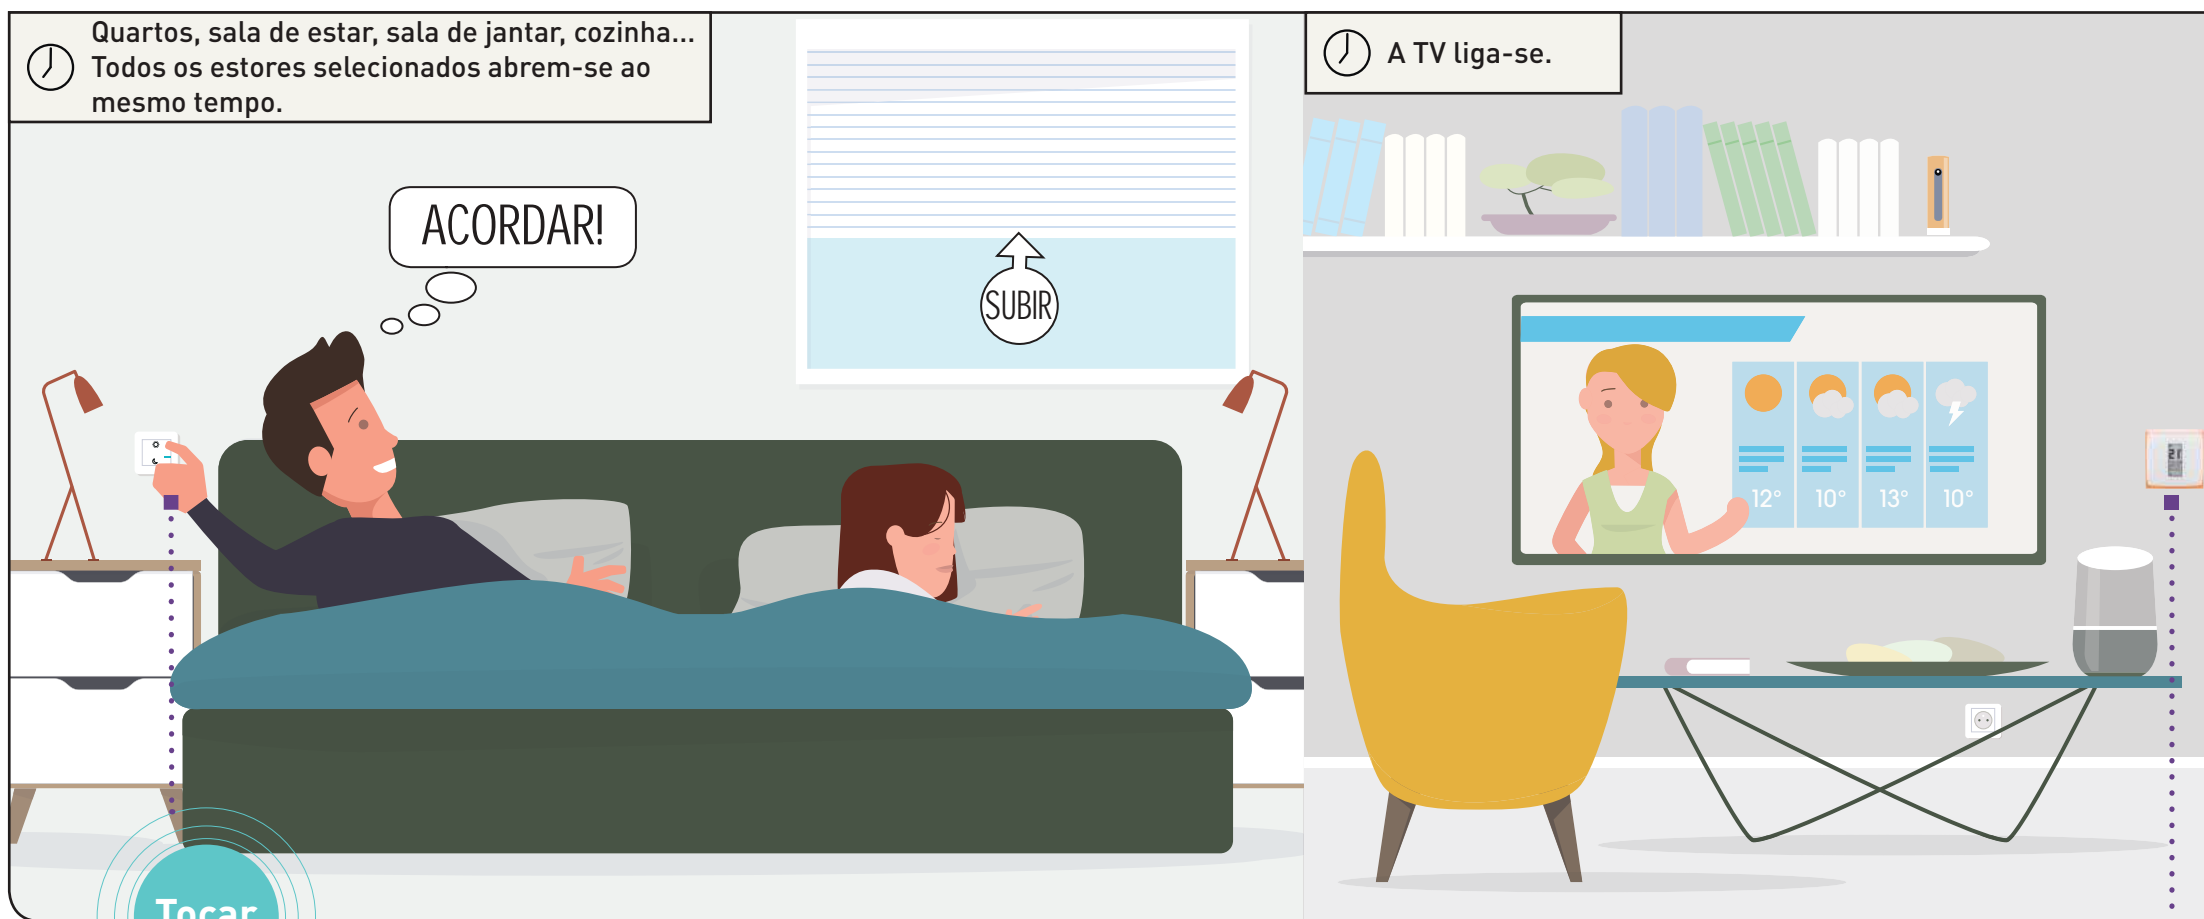

kW/h

... POUPE MUITO

Aumente o seu conforto, mesmo enquanto poupa energia. A aplicação Home + Control permite-lhe visualizar o consumo detalhadamente: num determinado momento ou ao longo do tempo, de uma determinada luz ou aparelho, ou de todo o conjunto. Esse nível de detalhe pode ajudá-lo a otimizar a sua poupança energética.

HOME + CONTROL
Monitorize o consumo facilmente e receba notificações sobre situações anómalas.

Cenário
de vida 1

HORA DE ACORDAR

ESTOU A COMEÇAR O DIA

Tocar

COMANDO ACORDAR/DEITAR SEM FIOS

Ative o seu cenário de vida Acordar com um único toque no interruptor sem fios.

TERMÓSTATO NETATMO

De dia e de noite, divisão a divisão, a temperatura ajusta-se de acordo com os seus cenários de vida.

Troque para o modo “Dia” sem sair da cama.

Quando acorda, só terá de tocar no interruptor “Acordar” para ativar o cenário de vida matinal que definiu.