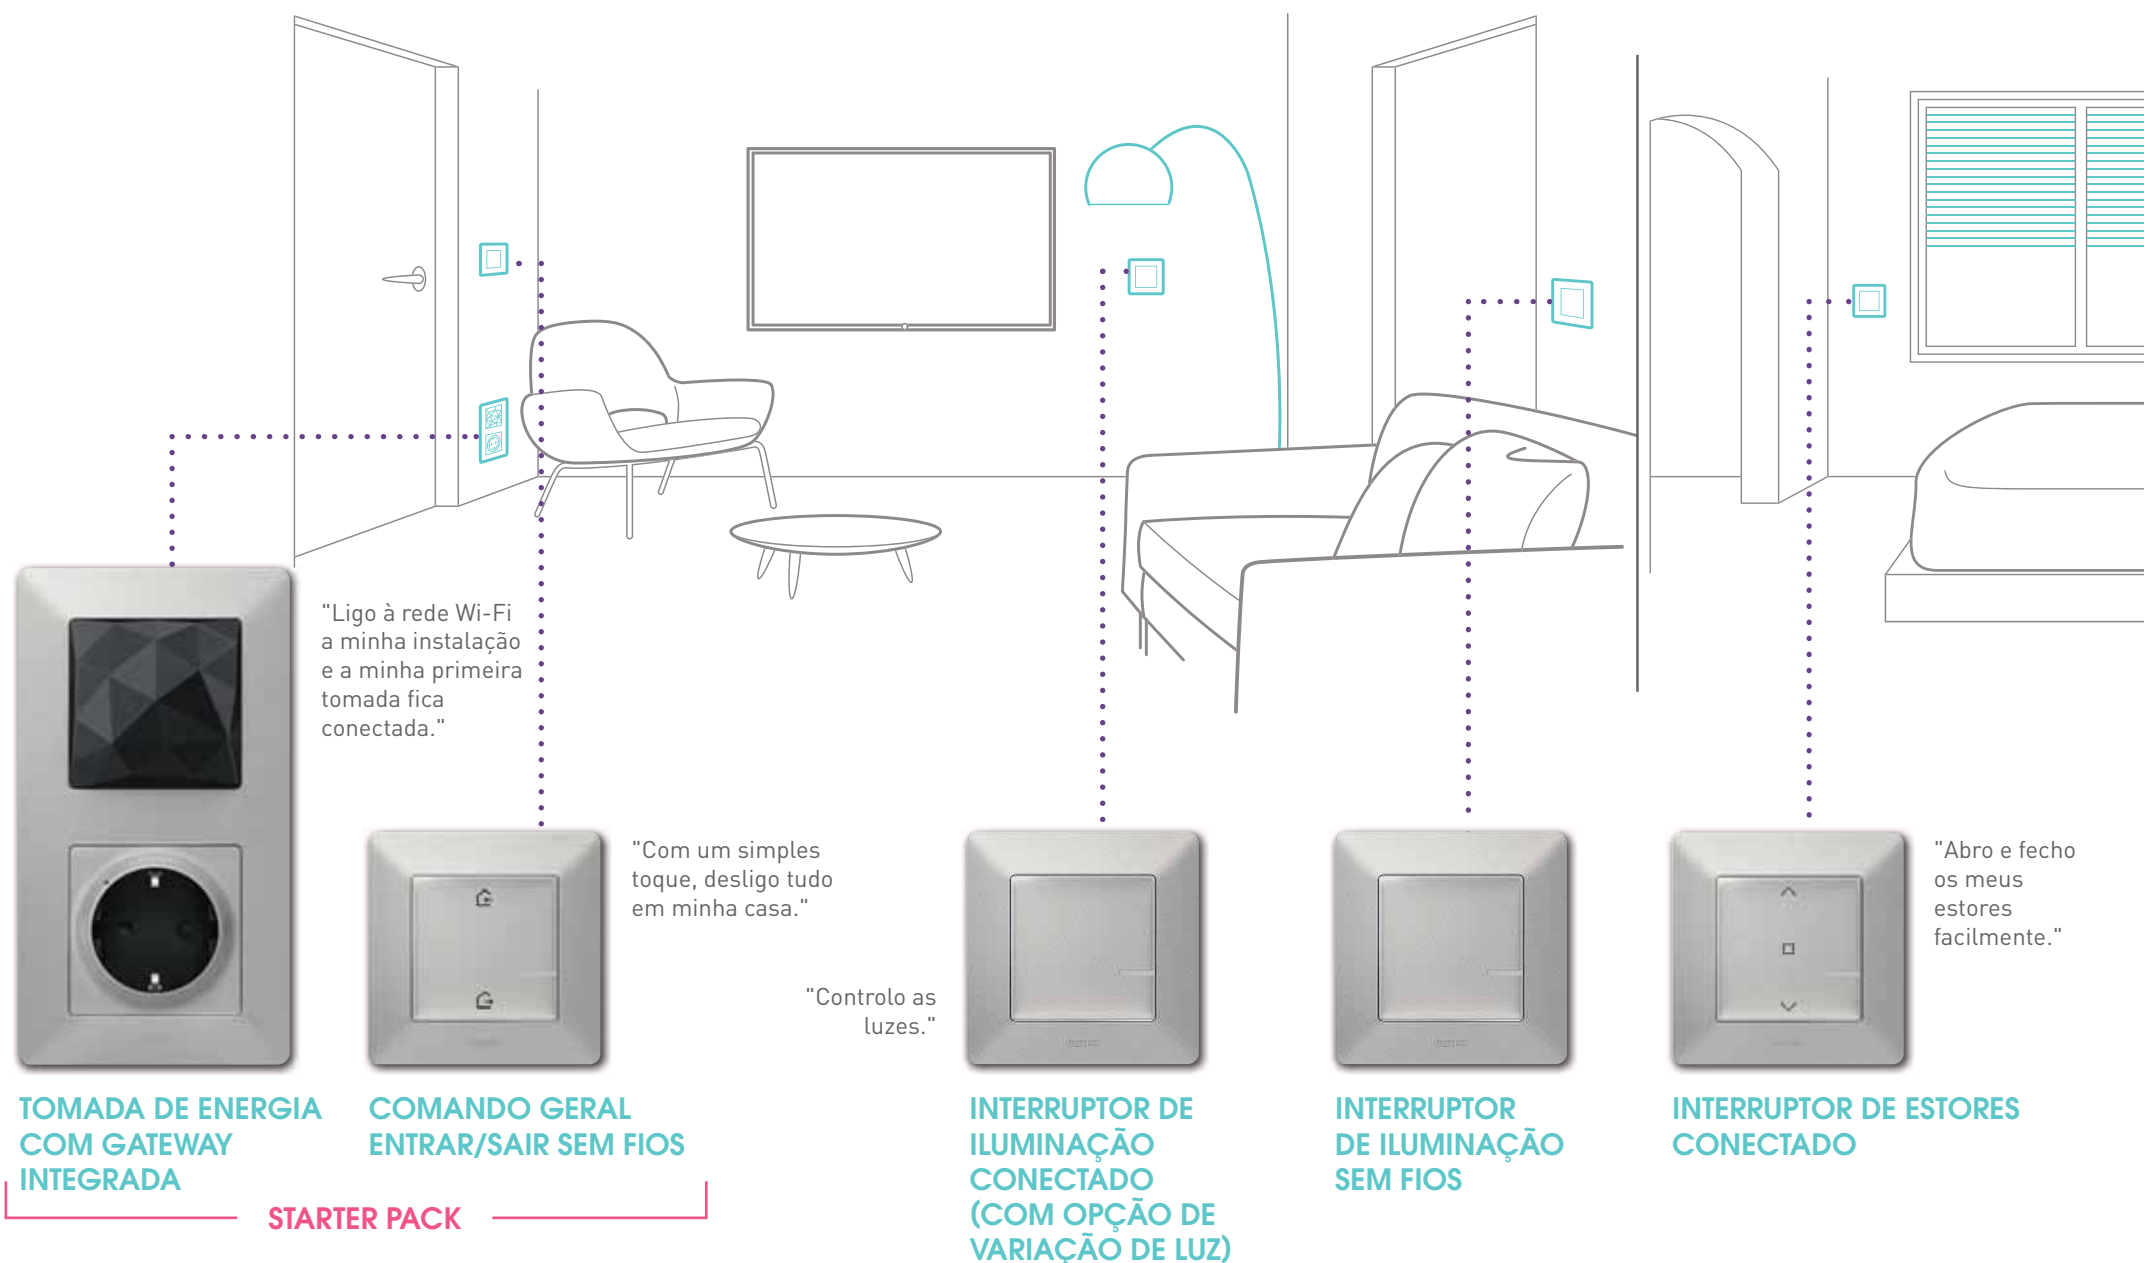

A MINHA CASA CONECTADA DE FORMA SIMPLES

1

CONECTO A PRIMEIRA DIVISÃO COM O STARTER PACK.