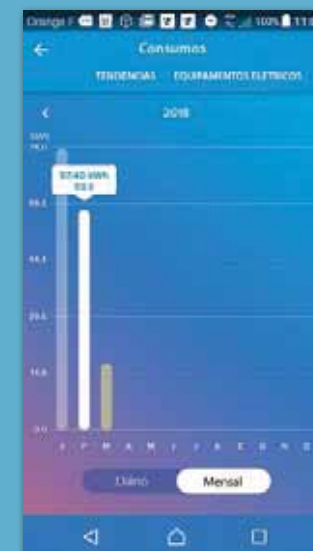

... POUPE MUITO

Aumente o seu conforto, mesmo enquanto poupa energia. A aplicação Home + Control permite-lhe visualizar o consumo detalhadamente: num determinado momento ou ao longo do tempo, de uma determinada luz ou aparelho, ou de todo o conjunto. Esse nível de detalhe pode ajudá-lo a otimizar a sua poupança energética.

HOME + CONTROL
Monitorize o consumo facilmente e receba notificações sobre situações anómalas.