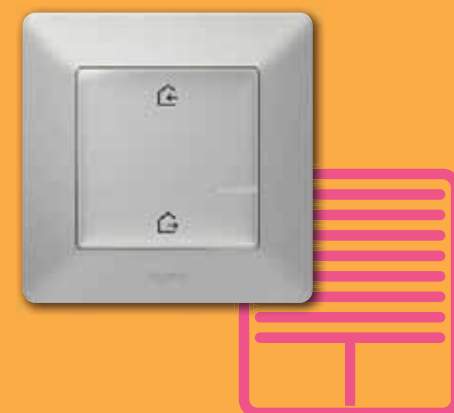

Com Valena™ Life with Netatmo, ter uma casa conectada é uma brincadeira de crianças. Imagine que, a sua casa obedece à sua voz e toque, que pode decidir como esta se comporta. E que o ajuda a monitorizar, poupar energia e manter a sua família segura.

TORNE A SUA CASA MAIS SEGURA

Feche bem a sua casa com um toque. Simule a sua presença quando está ausente e receba notificações de atividade anormal no seu smartphone.