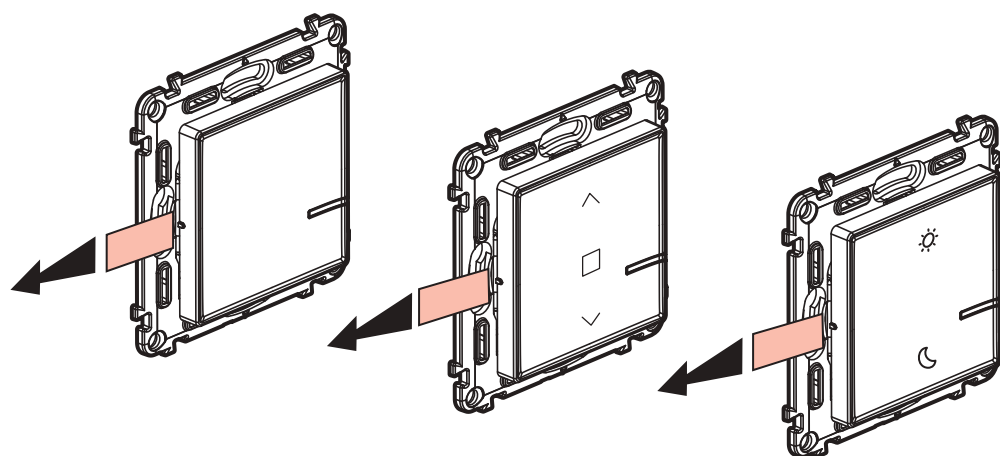

**TODOS OS PRODUTOS ESTÃO
DISPONÍVEIS EM VALENA™ LIFE.**

DESFRITE DA SUA CASA

CRIE A REDE

PASSO 1:

LIGUE A TOMADA COM A GATEWAY, AS TOMADAS E OS INTERRUPTORES CONECTADOS

Desligue o disjuntor geral. Faça a ligação dos aparelhos conectados (a gateway, as tomadas e os interruptores conectados). Volte a ligar a corrente.

→ O respetivo LED pisca a verde e depois desliga-se.
→ O LED da gateway também se desliga.

ASSOCIE OS COMANDOS E INTERRUPTORES SEM FIOS

PASSO 4:

ATIVE OS COMANDOS E INTERRUPTORES SEM FIOS

Remova a tira de proteção de cada um dos produtos sem fios.