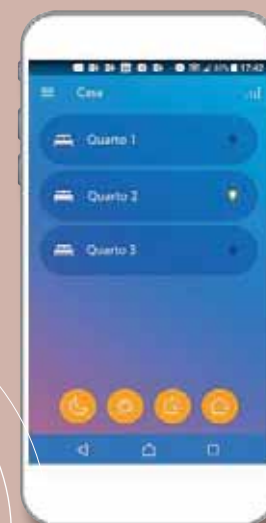

VALENA™

LIFE

with
NETATMO

A SUA
OBEI
À SUA
E TO

A CASA
DECE
A VOZ
QUE

A tomada de energia com gateway integrada liga-se à sua rede de Internet via Wi-Fi.

Deslizar

Aplicação Home + Control

Onde quer que esteja, comande a sua casa com as pontas dos dedos, através do seu tablet ou smartphone.

Falar

Ainda mais simples, controle a sua casa através da voz com o Google Assistente, Alexa ou Siri.