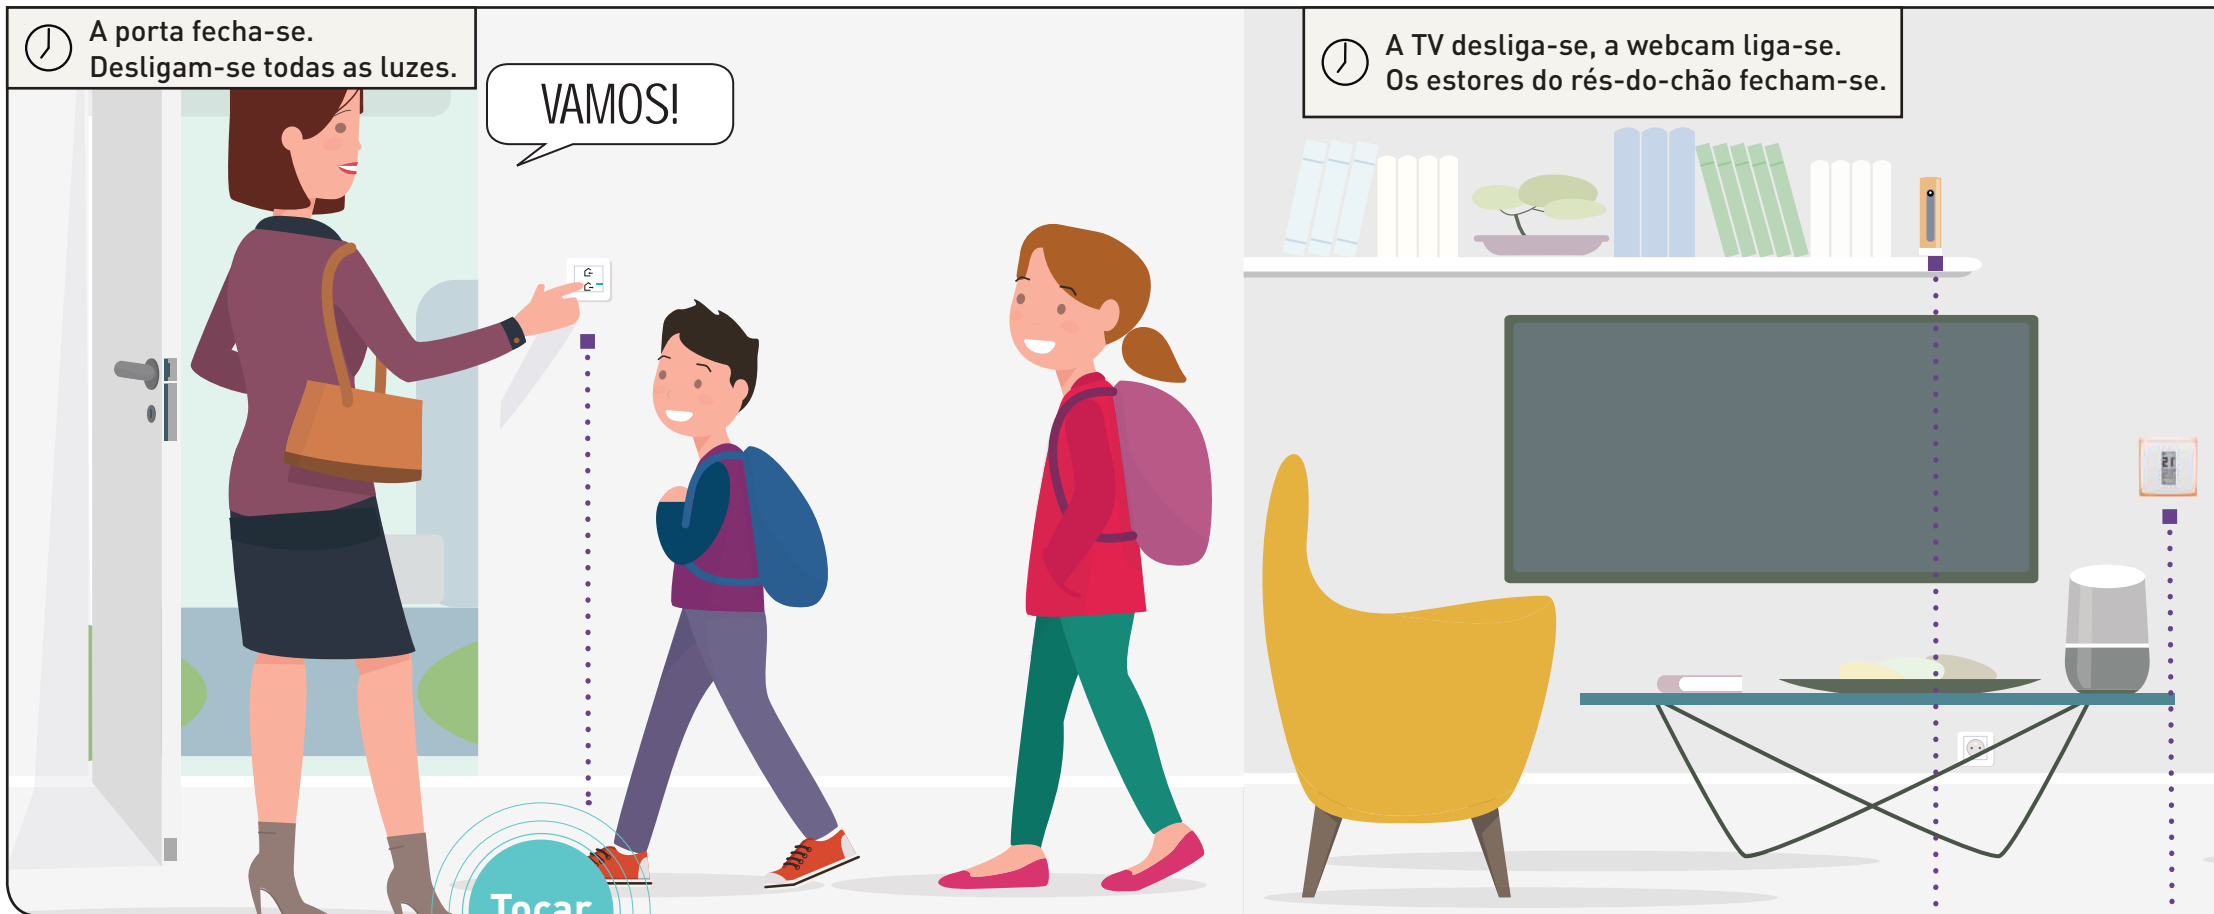

TERMÓSTATO NETATMO

De dia e de noite, divisão a divisão, a temperatura ajusta-se de acordo com os seus cenários de vida.

Troque para o modo “Dia” sem sair da cama.

Quando acorda, só terá de tocar no interruptor “Acordar” para ativar o cenário de vida matinal que definiu.

INTERRUPTOR DE ESTORES CONECTADO

Poderá ver todos os estores a subir automaticamente. Ou controlar a subida e a descida de cada um dos estores através dos respetivos interruptores individuais.

TOMADA DE ENERGIA CONECTADA

A TV e o rádio ligam-se todas as manhãs, para o seu pequeno-almoço.

Cenário
de vida 2

**HORA
DE SAIR**

ESTOU A SAIR DE CASA

Tocar

COMANDO GERAL ENTRAR/SAIR SEM FIOS

Ative o seu cenário de vida de saída de casa com um único toque no interruptor sem fios. Desligam-se todas as luzes...

CÂMARA NETATMO WELCOME

A câmara de videovigilância liga-se, pronta para o avisar de qualquer intrusão.

Controle a sua casa com um único toque.

Quando sai de casa, um toque no interruptor principal sem fios Valena™ Life with Netatmo ativa o seu cenário de saída. Também pode ser ativado através da voz ou com as pontas dos dedos, através do seu tablet ou smartphone.