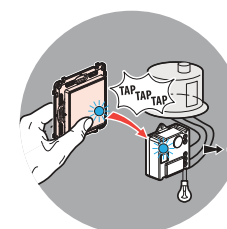

Desfrute da sua casa conectada em 5 minutos - p. 24