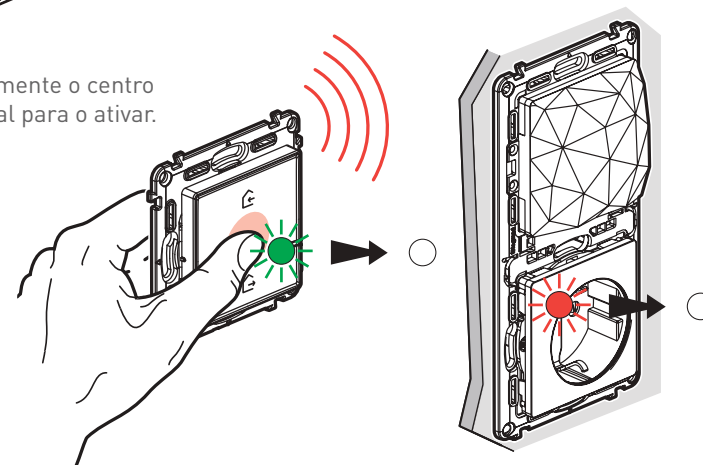

INTERRUPTOR DE ESTORES SEM FIOS

possibilita a criação de um controlo centralizado de estores sem fazer obras. Extraplano e de superfície, é amovível a qualquer momento.

COMANDO ACORDAR/DEITAR SEM FIOS

permite-lhe personalizar cenários de vida para quando o sol nasce ou se põe. Abra os estores, acenda as luzes, ligue o rádio ou a TV, ajuste a temperatura, tudo com um botão.

**TODOS OS PRODUTOS ESTÃO
DISPONÍVEIS EM VALENA™ LIFE.**

DESFRITE DA SUA CASA

CRIE A REDE

PASSO 1:

LIGUE A TOMADA COM A GATEWAY, AS TOMADAS E OS INTERRUPTORES CONECTADOS

Desligue o disjuntor geral. Faça a ligação dos aparelhos conectados (a gateway, as tomadas e os interruptores conectados). Volte a ligar a corrente.

→ Os LED dos seus produtos acendem-se a vermelho.

PASSO 2:

ATIVE O COMANDO GERAL ENTRAR/SAIR SEM FIOS

Retire a tira de proteção da pilha para alimentar o comando geral sem fios.

Pressione brevemente o centro do comando geral para o ativar.

→ O respetivo LED pisca a verde e depois desliga-se.
→ O LED da gateway também se desliga.

ASSOCIE OS COMANDOS E INTERRUPTORES SEM FIOS

PASSO 4:

ATIVE OS COMANDOS E INTERRUPTORES SEM FIOS

Remova a tira de proteção de cada um dos produtos sem fios.