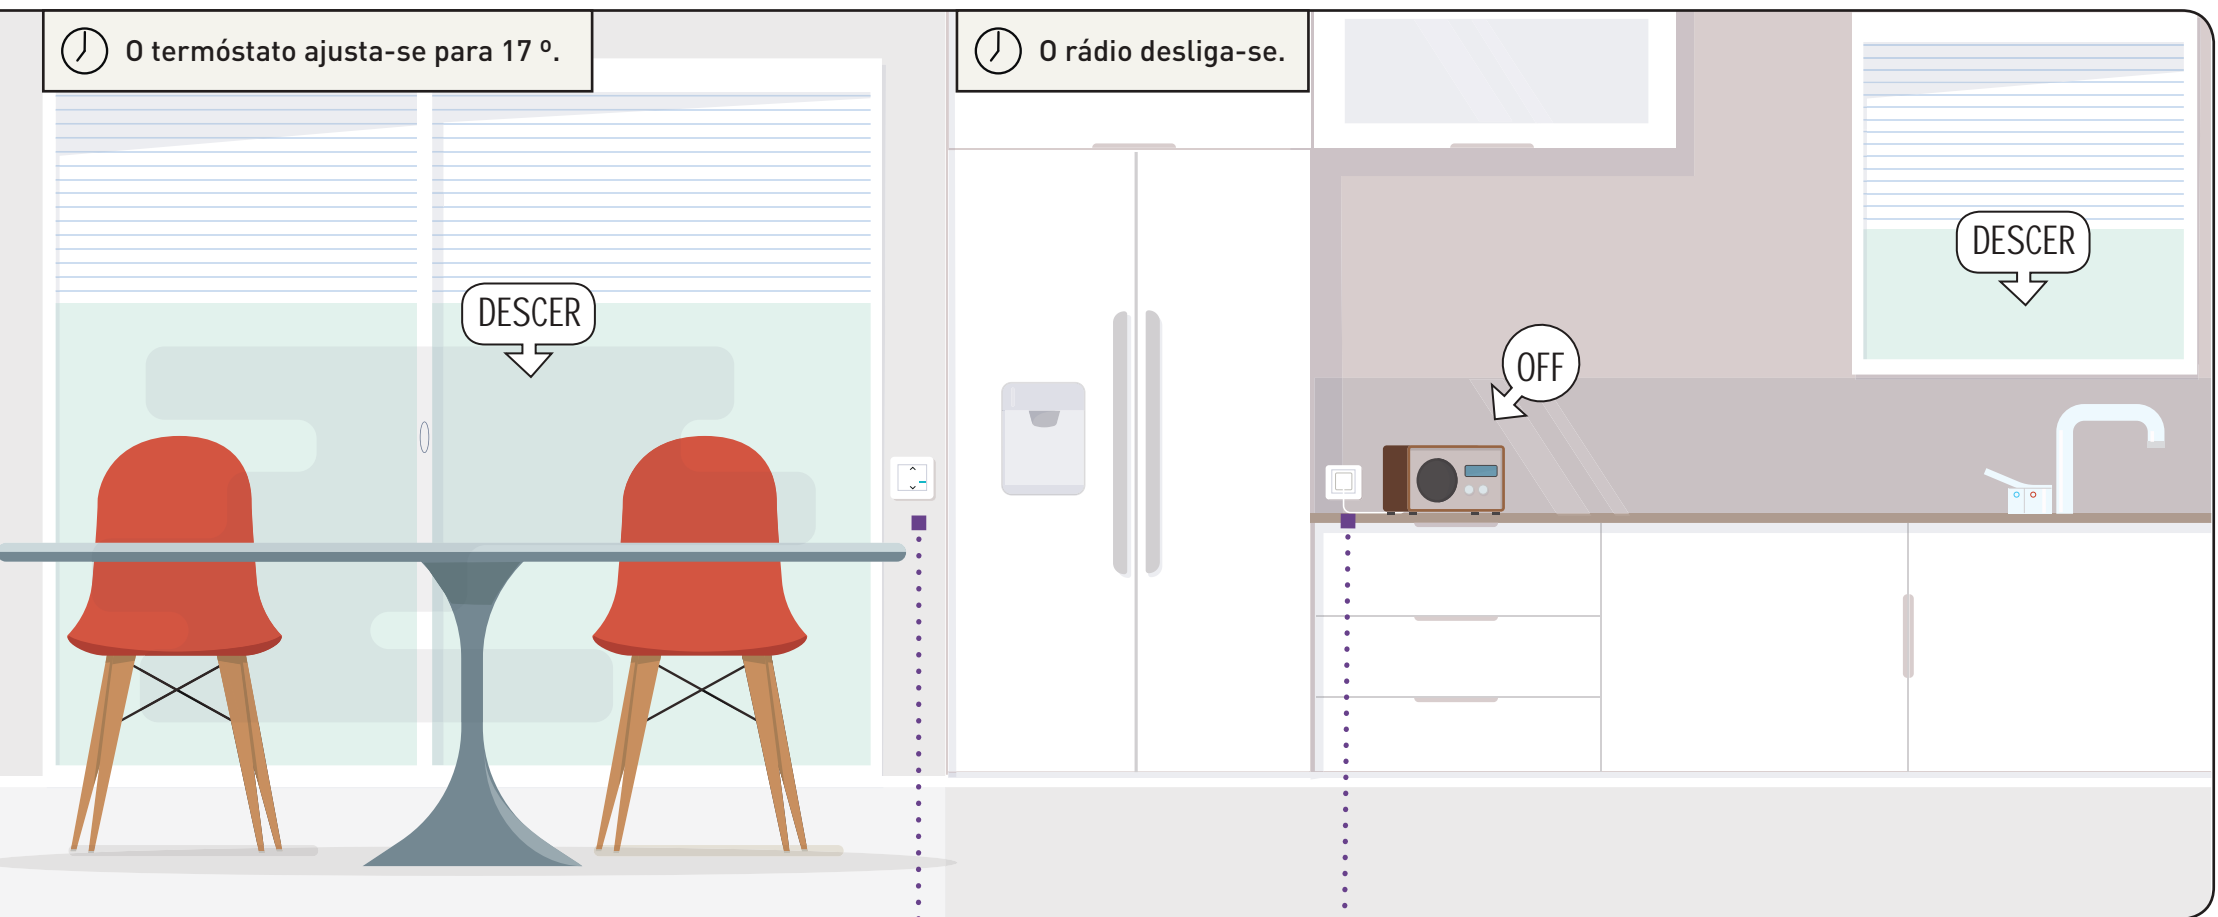

A TV e o rádio ligam-se todas as manhãs, para o seu pequeno-almoço.

Cenário
de vida 2

**HORA
DE SAIR**

ESTOU A SAIR DE CASA

Tocar

COMANDO GERAL ENTRAR/SAIR SEM FIOS

Ative o seu cenário de vida de saída de casa com um único toque no interruptor sem fios. Desligam-se todas as luzes...

CÂMARA NETATMO WELCOME

A câmara de videovigilância liga-se, pronta para o avisar de qualquer intrusão.

Controle a sua casa com um único toque.

Quando sai de casa, um toque no interruptor principal sem fios Valena™ Life with Netatmo ativa o seu cenário de saída. Também pode ser ativado através da voz ou com as pontas dos dedos, através do seu tablet ou smartphone.