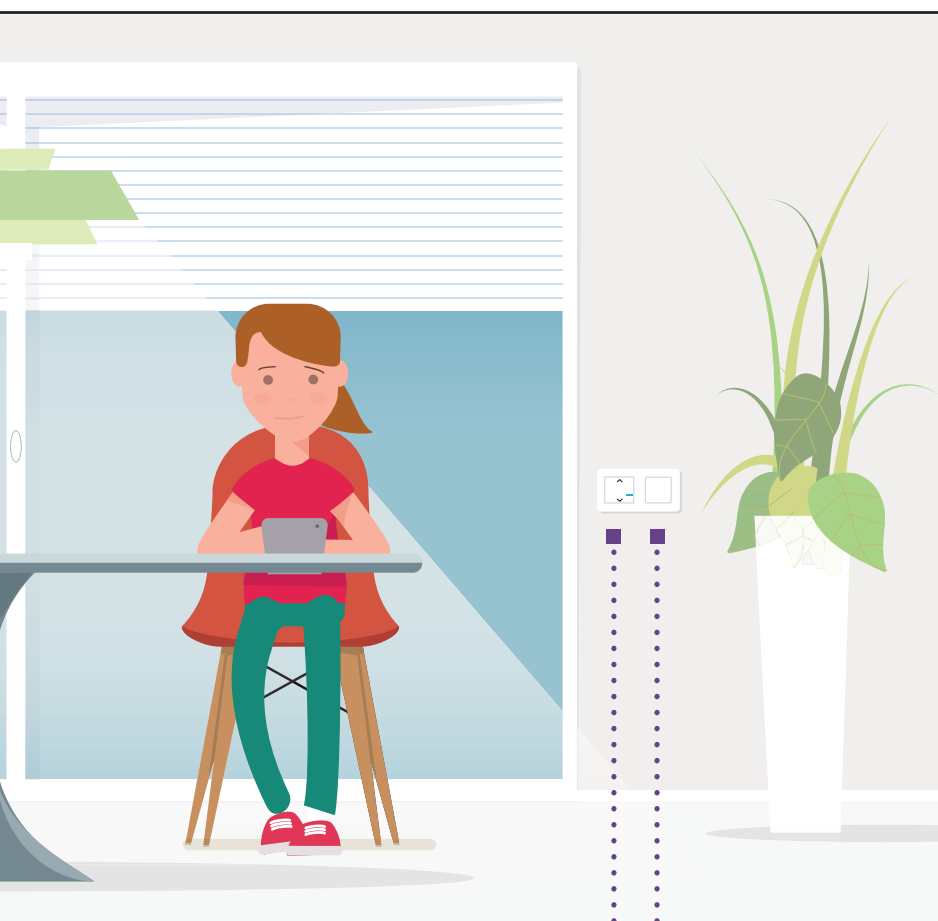

Cenário
de vida 3

HORA DO CONFORTO

ESTOU A DAR CONFORTO À FAMÍLIA

Controle as luzes ou os aparelhos através da voz com a Siri, Google Assistente ou Amazon Alexa.

Falar

works with the
Google Assistant

WORKS WITH
alexa

Works with
Apple HomeKit

CÂMARA NETATMO WELCOME
Veja os seus filhos a fazerem os trabalhos de casa a partir do seu smartphone.

Estar longe de um interruptor ou de casa não significa não ter controlo.

A Siri, a Alexa, o Google Assistente ou a aplicação Home + Control permitem-lhe gerir todas as luzes, estores e aparelhos conectados.