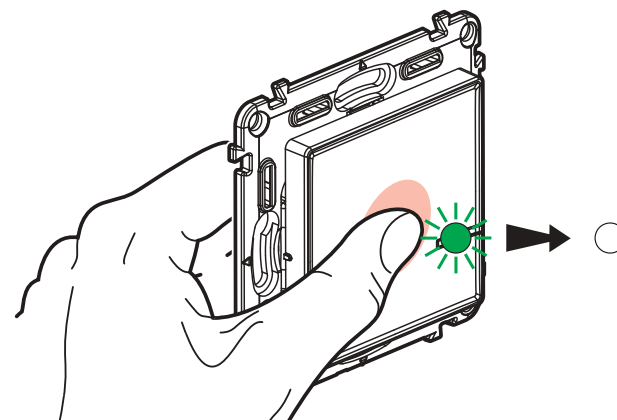

→ O respetivo LED pisca a verde e depois desliga-se.
→ O LED da gateway também se desliga.

ASSOCIE OS COMANDOS E INTERRUPTORES SEM FIOS

PASSO 4:

ATIVE OS COMANDOS E INTERRUPTORES SEM FIOS

Remova a tira de proteção de cada um dos produtos sem fios.

PASSO 5:

Pressione brevemente cada um para os ativar.

→ O respetivo LED pisca a verde e depois desliga-se.

CONECTADA EM 5 MINUTOS

PASSO 3:

CONFIGURE AS TOMADAS E INTERRUPTORES CONECTADOS

Pressione o centro do comando geral Entrar/Sair sem fios durante um breve momento até que o LED fique verde e depois solte o botão.