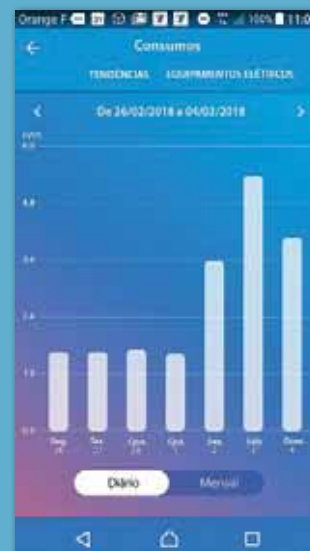

... POUPE MUITO

Aumente o seu conforto, mesmo enquanto poupa energia. A aplicação Home + Control permite-lhe visualizar o consumo detalhadamente: num determinado momento ou ao longo do tempo, de uma determinada luz ou aparelho, ou de todo o conjunto. Esse nível de detalhe pode ajudá-lo a otimizar a sua poupança energética.

HOME + CONTROL
Monitorize o consumo facilmente e receba notificações sobre situações anómalas.