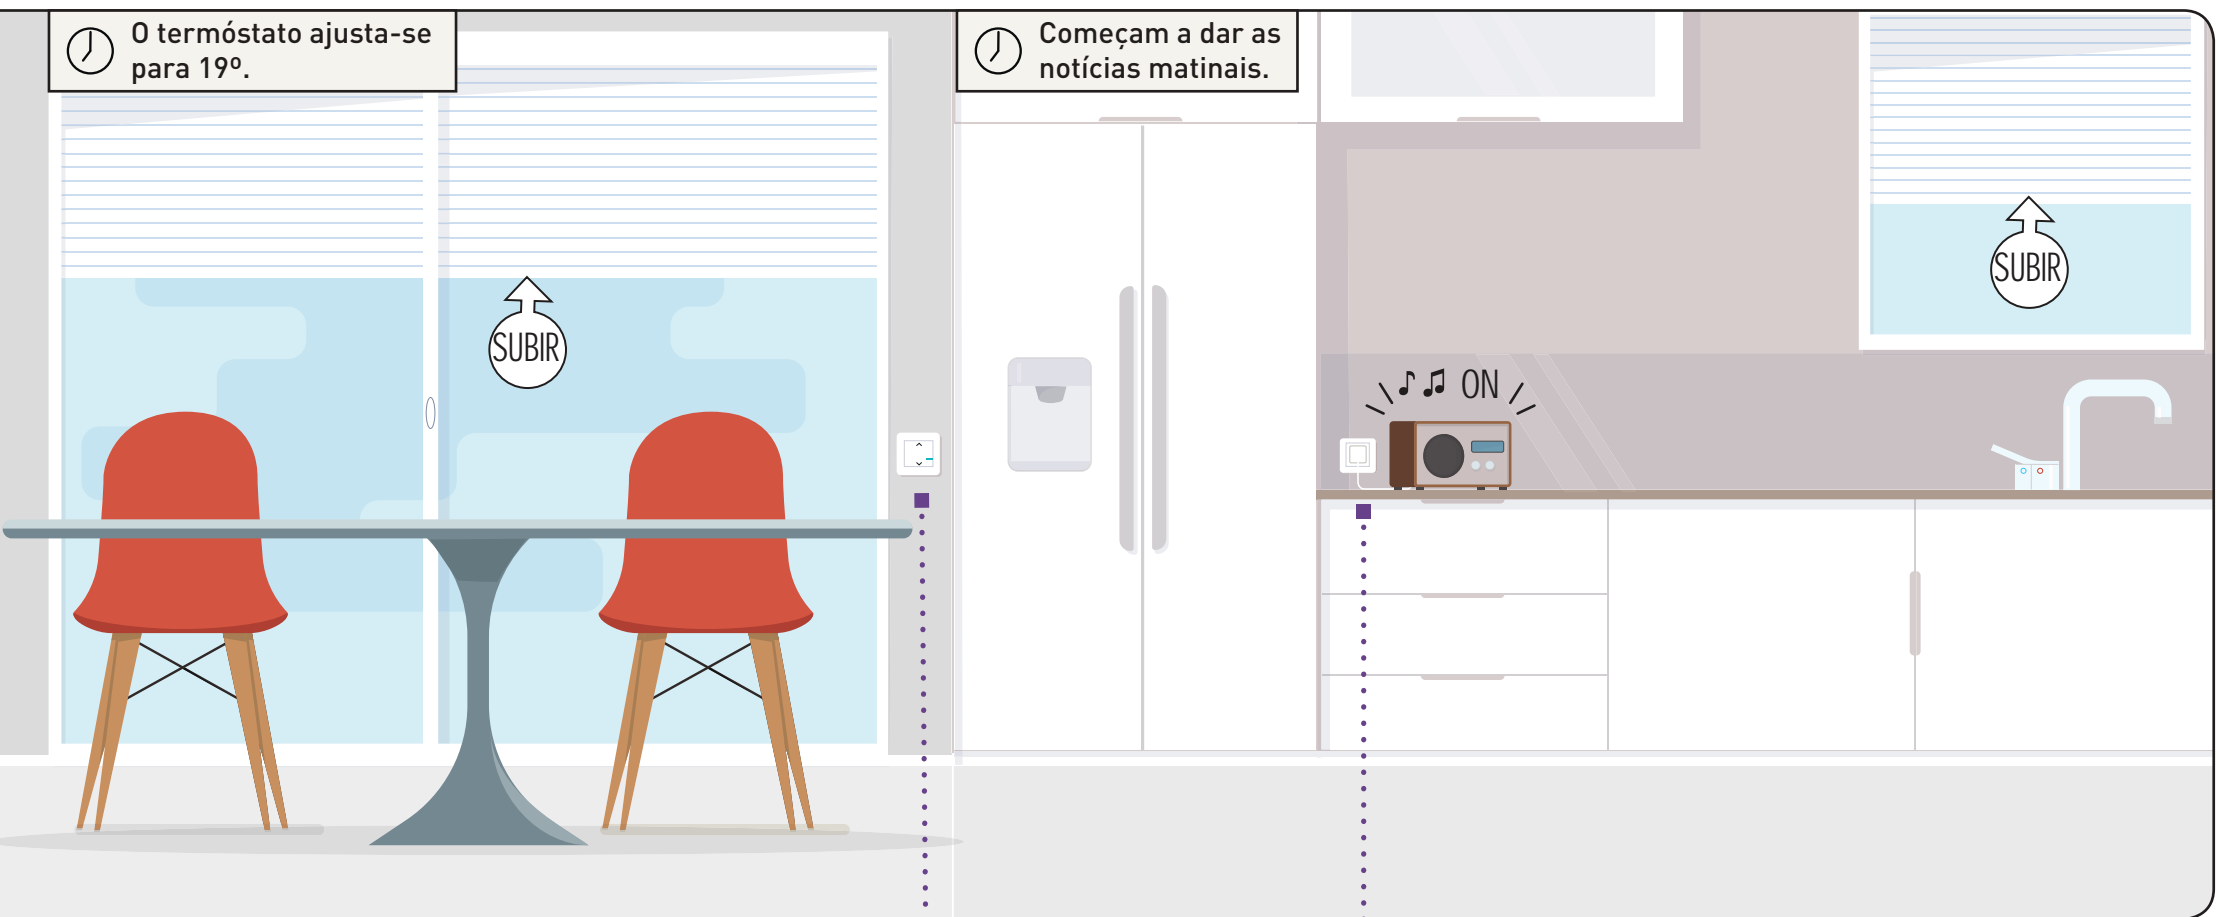

kW/h

... POUPE MUITO

Aumente o seu conforto, mesmo enquanto poupa energia. A aplicação Home + Control permite-lhe visualizar o consumo detalhadamente: num determinado momento ou ao longo do tempo, de uma determinada luz ou aparelho, ou de todo o conjunto. Esse nível de detalhe pode ajudá-lo a otimizar a sua poupança energética.

HOME + CONTROL
Monitorize o consumo facilmente e receba notificações sobre situações anómalas.

Cenário
de vida 1

HORA DE ACORDAR

ESTOU A COMEÇAR O DIA

Tocar

COMANDO ACORDAR/DEITAR SEM FIOS

Ative o seu cenário de vida Acordar com um único toque no interruptor sem fios.

TERMÓSTATO NETATMO

De dia e de noite, divisão a divisão, a temperatura ajusta-se de acordo com os seus cenários de vida.

Troque para o modo “Dia” sem sair da cama.

Quando acorda, só terá de tocar no interruptor “Acordar” para ativar o cenário de vida matinal que definiu.