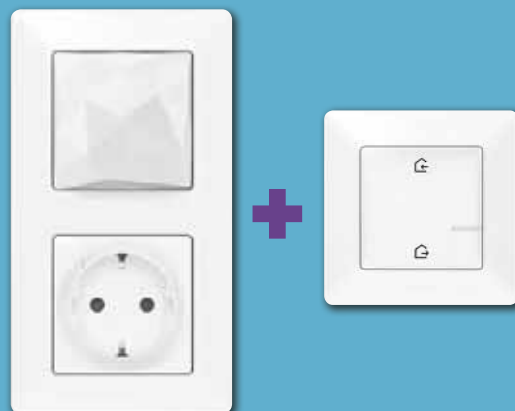

PRECISO
RTIR
HEIRO
POUPAR

INVISTA POUCO...