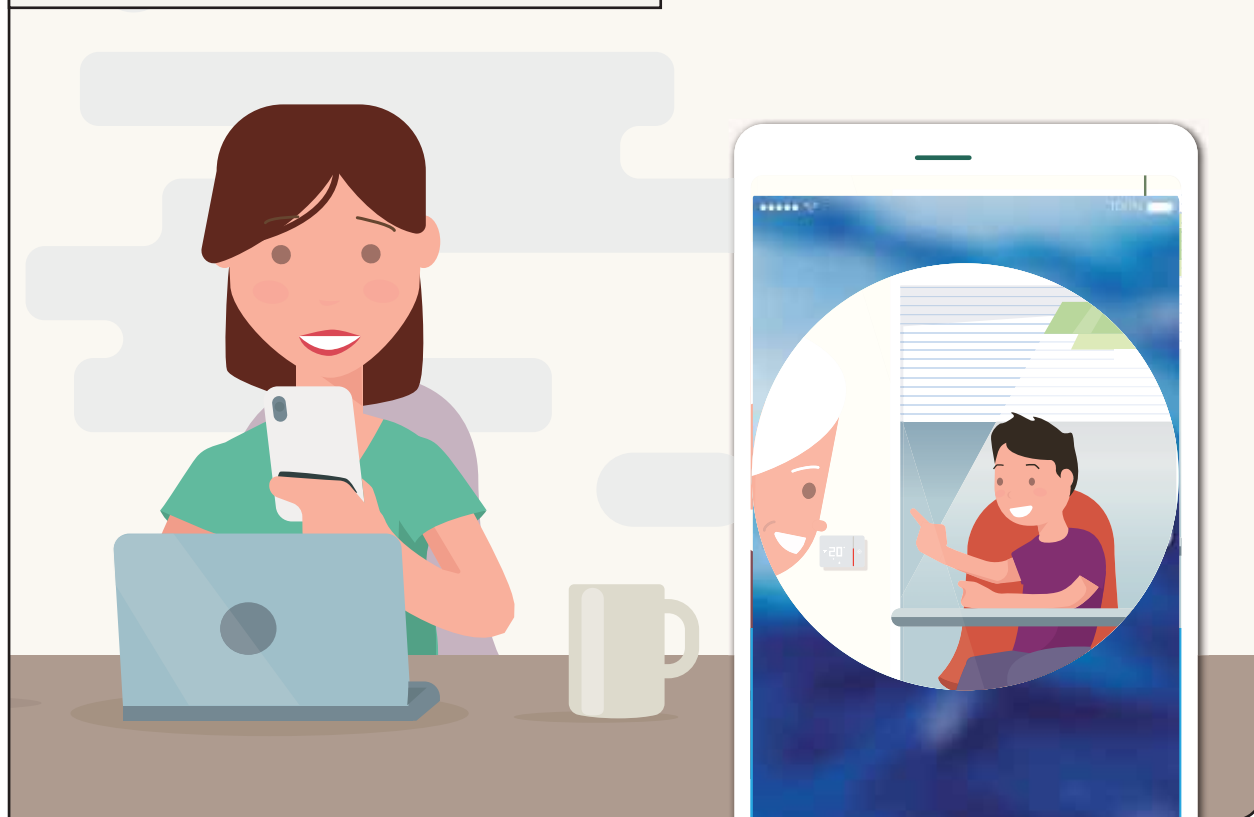

Cenário
de vida 3

HORA DO CONFORTO

ESTOU A DAR CONFORTO À FAMÍLIA

Controle as luzes ou os aparelhos através da voz com a Siri, Google Assistente ou Amazon Alexa.

Falar

works with the
Google Assistant

WORKS WITH
alexa

Works with
Apple HomeKit

CÂMARA NETATMO WELCOME
Veja os seus filhos a fazerem os trabalhos de casa a partir do seu smartphone.

Estar longe de um interruptor ou de casa não significa não ter controlo.

A Siri, a Alexa, o Google Assistente ou a aplicação Home + Control permitem-lhe gerir todas as luzes, estores e aparelhos conectados.

No trabalho, veja os seus filhos a fazerem os trabalhos de casa a partir do seu smartphone.

INTERRUPTOR DE ESTORES CONECTADO

Pode controlar cada um dos estores através da voz ou com o respetivo interruptor individual.