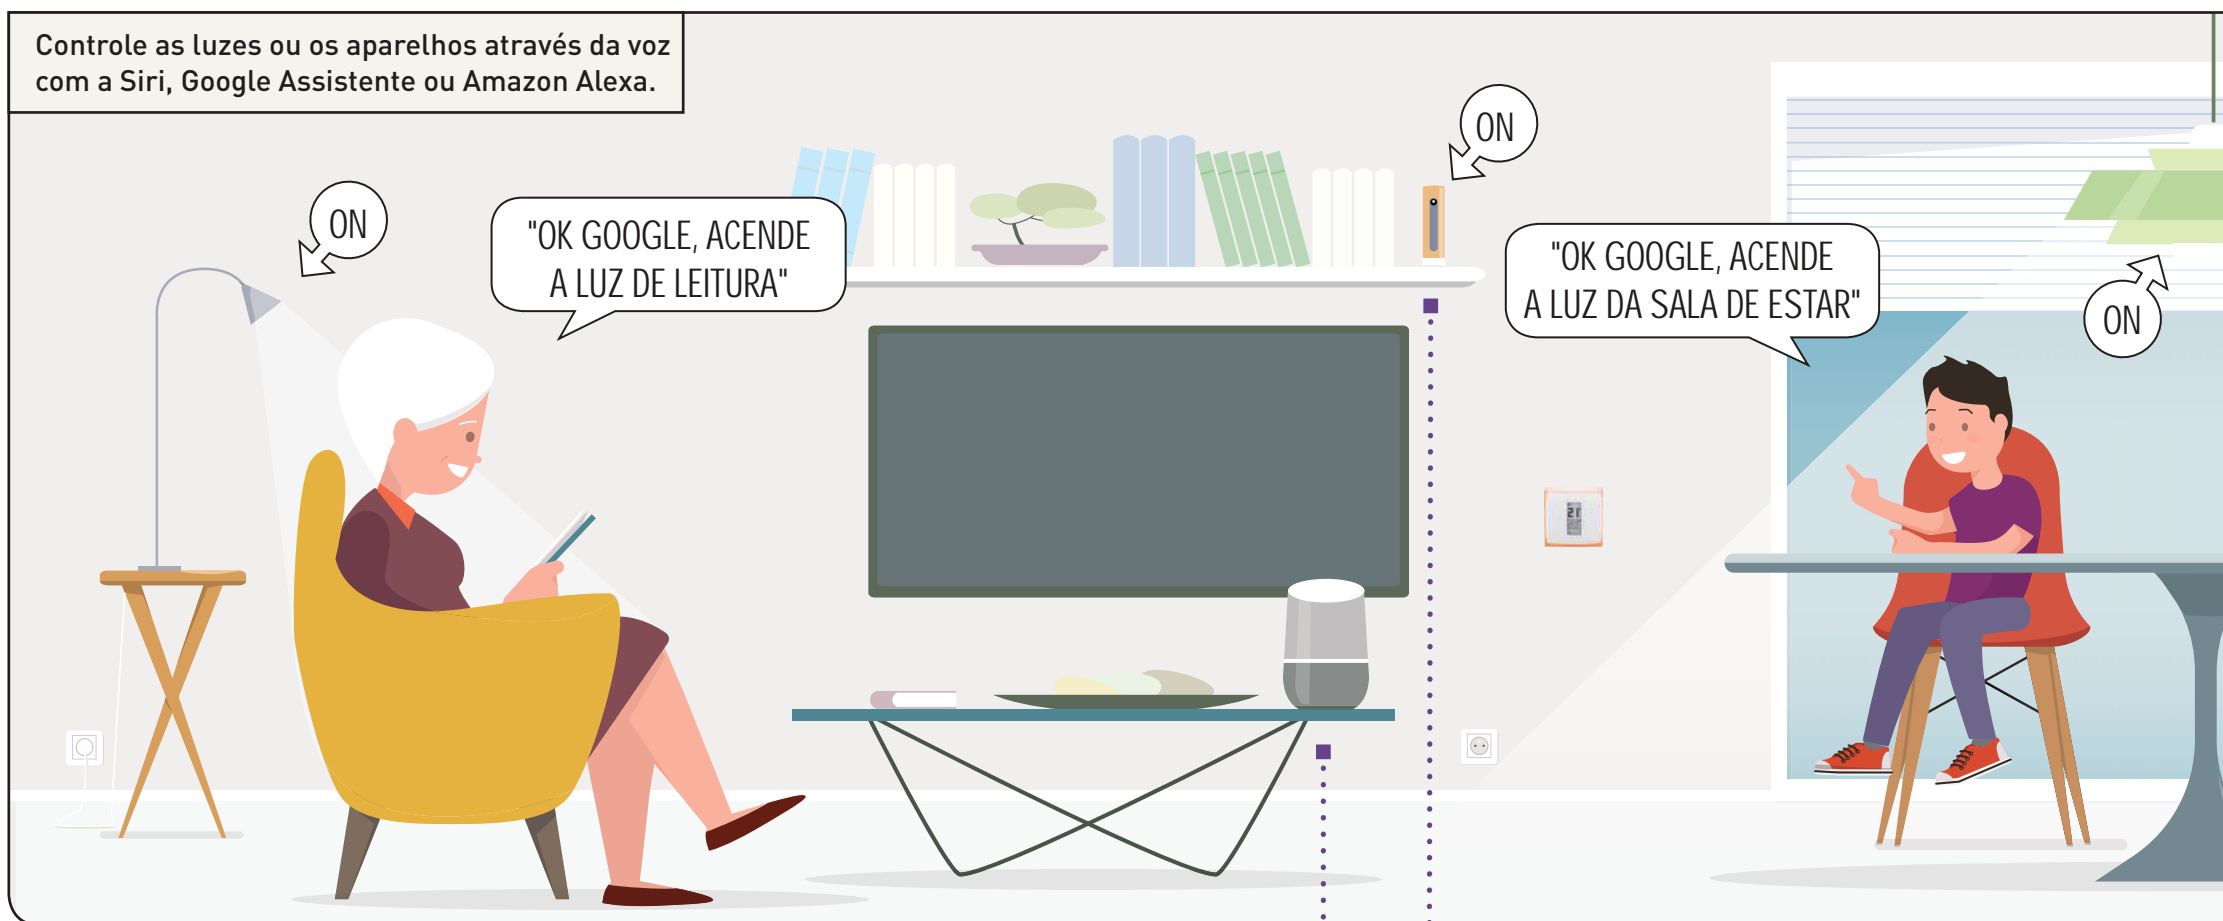

CÂMARA NETATMO WELCOME

A câmara de videovigilância liga-se, pronta para o avisar de qualquer intrusão.

Controle a sua casa com um único toque.

Quando sai de casa, um toque no interruptor principal sem fios Valena™ Life with Netatmo ativa o seu cenário de saída. Também pode ser ativado através da voz ou com as pontas dos dedos, através do seu tablet ou smartphone.

INTERRUPTOR DE ESTORES CONECTADO

Fecham-se todos os estores do rés-do-chão. A sua casa está protegida.

TOMADA DE ENERGIA CONECTADA

TV, rádio, computador... Os seus equipamentos eletrónicos desligam-se e aguardam que regresse a casa para se voltarem a ligar.

Cenário
de vida 3

HORA DO CONFORTO

ESTOU A DAR CONFORTO À FAMÍLIA

Controle as luzes ou os aparelhos através da voz com a Siri, Google Assistente ou Amazon Alexa.

Falar

works with the
Google Assistant

WORKS WITH
alexa

Works with
Apple HomeKit

CÂMARA NETATMO WELCOME
Veja os seus filhos a fazerem os trabalhos de casa a partir do seu smartphone.

Estar longe de um interruptor ou de casa não significa não ter controlo.

A Siri, a Alexa, o Google Assistente ou a aplicação Home + Control permitem-lhe gerir todas as luzes, estores e aparelhos conectados.