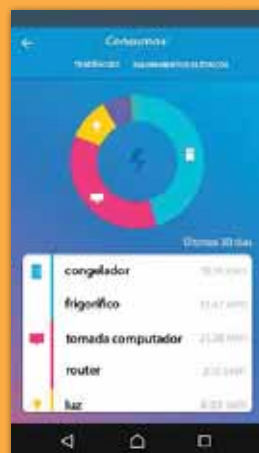

Desfrute da sua casa conectada em 5 minutos - p. 24

Valena™ Life - p. 26

VALENA™

LIFE

with
NETATMO

UMA
FORMA
DESFR
DA C

Com Valena™ Life with Netatmo, ter uma casa conectada é uma brincadeira de crianças. Imagine que, a sua casa obedece à sua voz e toque, que pode decidir como esta se comporta. E que o ajuda a monitorizar, poupar energia e manter a sua família segura.

TORNE A SUA CASA MAIS SEGURA

Feche bem a sua casa com um toque. Simule a sua presença quando está ausente e receba notificações de atividade anormal no seu smartphone.

NOVA
MA DE
RUTAR
CASA

USE MENOS ENERGIA