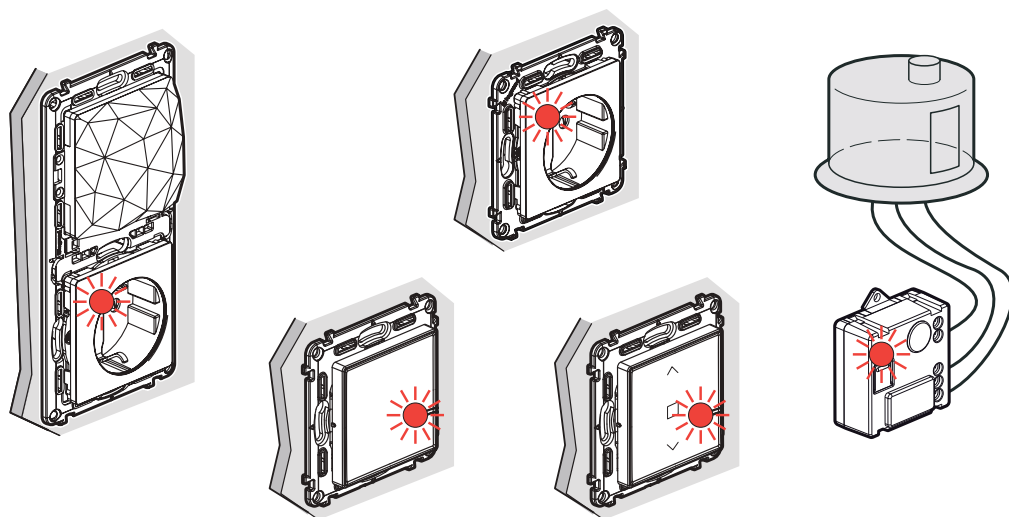

INTERRUPTOR DE ESTORES SEM FIOS

possibilita a criação de um controlo centralizado de estores sem fazer obras. Extraplano e de superfície, é amovível a qualquer momento.

COMANDO ACORDAR/DEITAR SEM FIOS

permite-lhe personalizar cenários de vida para quando o sol nasce ou se põe. Abra os estores, acenda as luzes, ligue o rádio ou a TV, ajuste a temperatura, tudo com um botão.

**TODOS OS PRODUTOS ESTÃO
DISPONÍVEIS EM VALENA™ LIFE.**

DESFRITE DA SUA CASA

CRIE A REDE

PASSO 1:

LIGUE A TOMADA COM A GATEWAY, AS TOMADAS E OS INTERRUPTORES CONECTADOS

Desligue o disjuntor geral. Faça a ligação dos aparelhos conectados (a gateway, as tomadas e os interruptores conectados). Volte a ligar a corrente.